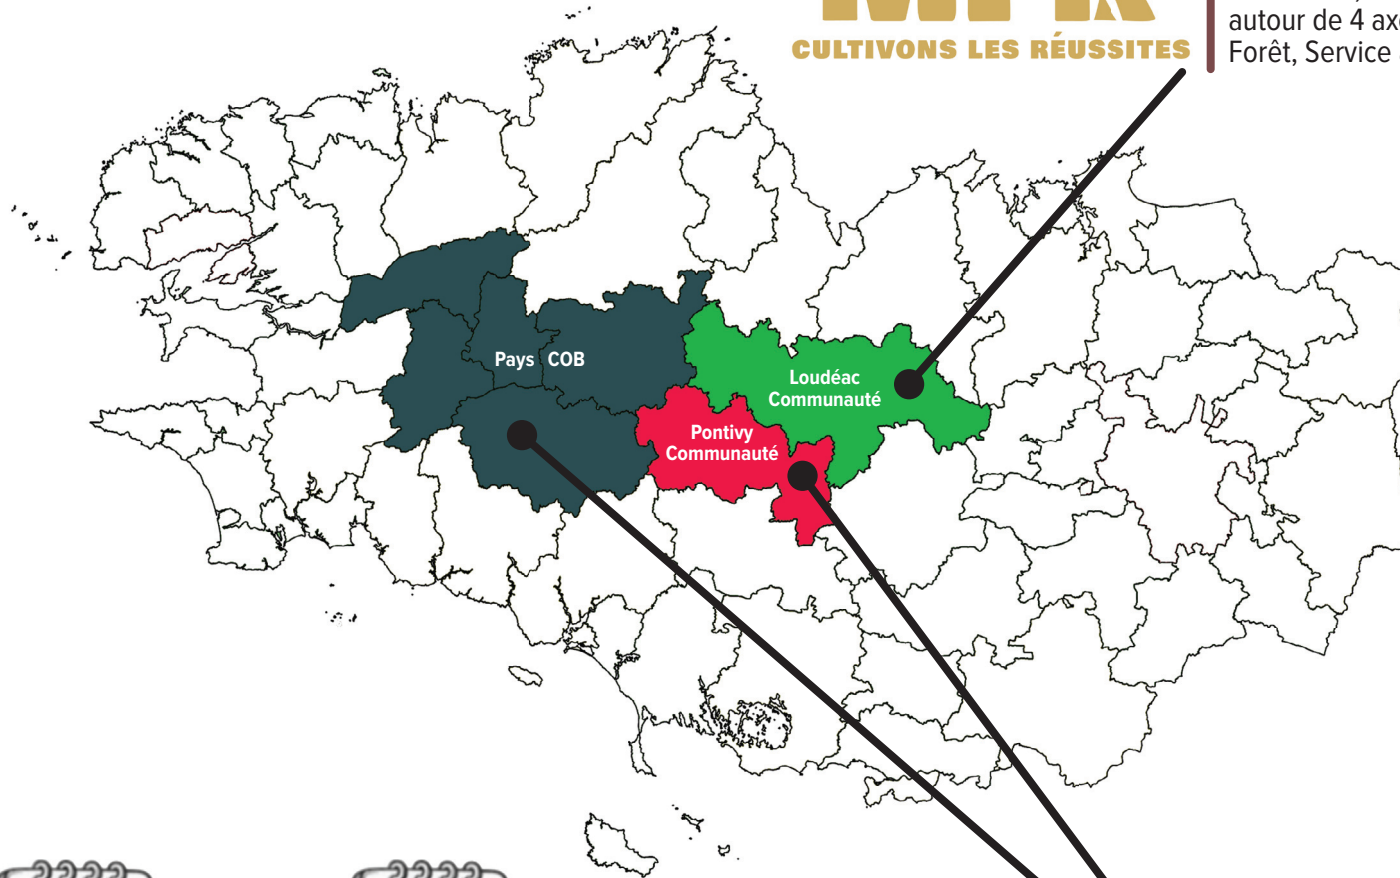

PAYS COB
cooperaterrecob@gmail.com

Rejoignez le jardin le plus proche de chez vous
pour participer à une expérience coopérative locale

www.asso-abc.fr/cooperaterre

Projet
soutenu par
**Fondation
de France**

**Pontivy
Communauté**

Bretagne Centre

**Pays
Centre
Ouest
Bretagne**
- Bro Kornôg Kreiz Breizh -

épopée
villae

**Région
BRETAGNE**

2 structures accompagnent les habitants à créer 30 jardins collectifs.

MFR
CULTIVONS LES RÉUSSITES

MFR - Maison familiale Rurale
Établissement associatif de formation par alternance, de la quatrième au BTS et adultes autour de 4 axes : Agroéquipements, Élevage, Forêt, Service aux personnes et aux territoires.